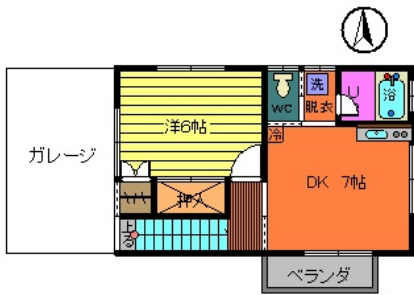

# 【上中田別宅】1DK

楽器演奏可物件♪(※時間指定あり) 家電付き

妙高はねうまライン南高田駅 徒歩17分

間取り1DK

専有面積30.05m<sup>2</sup>

上中田別宅

物件種別	アパート		
賃料	3.9万円		
所在地	新潟県上越市上中田		
間取り内容	DK7.0畳 洋室6.0畳		
専有面積	30.05 m <sup>2</sup>	建物構造	木造
所在階/階数	2階/2階建	築年月 (築年数)	1970年01月
設備・備考	IHコンロ ニロコンロ 冷蔵庫 給湯 ユニットバス バス・トイレ別 温水洗浄便座 エアコン 室内洗濯機置き場 CSアンテナ BSアンテナ 公営水道 排水浄化槽 駐車場有 バルコニー ○32インチTV、オープンレンジ、23ℓ冷蔵庫、 洗濯機付き ※入居時にクリーニング代12,000円必要		

## セールスコメント

上越市上中田の貸家感覚で居住できる物件です。  
お部屋は2階ですが、1階は大家さんの道具保管庫になっている為、音の心配はありません。  
楽器演奏可能(8時~21時の間)、スーパー等も近くです!  
◎家電付きです⇒32インチTV、オープンレンジ、23ℓ冷蔵庫、洗濯機付き

上越地域のお住まい探し

株式会社くびき開発