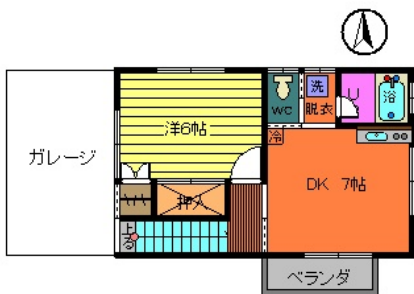

【上中田別宅】1DK

楽器演奏可物件♪(※時間指定あり) 家電付き

妙高はねうまライン南高田駅 徒歩17分

間取り1DK

専有面積30.05m²

上中田別宅

| | | | |
|--------|---|--------------|----------|
| 物件種別 | アパート | | |
| 賃料 | 3.9万円 | | |
| 所在地 | 新潟県上越市上中田 | | |
| 間取り内容 | DK7.0畳 洋室6.0畳 | | |
| 専有面積 | 30.05 m ² | 建物構造 | 木造 |
| 所在階/階数 | 2階/2階建 | 築年月 (築年数) | 1970年01月 |
| 設備・備考 | IHコンロ ニロコンロ 冷蔵庫 給湯 ユニットバス バス・トイレ別 温水洗浄便座 エアコン 室内洗濯機置き場 CSアンテナ BSアンテナ 公営水道 排水浄化槽 駐車場有 バルコニー ○32インチTV、オープンレンジ、23ℓ冷蔵庫、 洗濯機付き ※入居時にクリーニング代12,000円必要 | | |

セールスコメント

上越市上中田の貸家感覚で居住できる物件です。
 お部屋は2階ですが、1階は大家さんの道具保管庫になっている為、音の心配はありません。
 楽器演奏可能(8時~21時の間)、スーパー等も近くです！
 ◎家電付きです⇒32インチTV、オープンレンジ、23ℓ冷蔵庫、洗濯機付き

上越地域のお住まい探し
株式会社くびき開発

株式会社くびき開発

宅建業免許番号：新潟県知事(6)第3908号
 〒942-0072 新潟県上越市栄町1丁目7番34号