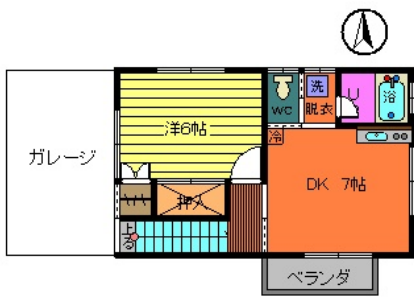

# 【上中田別宅】1DK

楽器演奏可物件♪(※時間指定あり) 家電付き

妙高はねうまライン南高田駅 徒歩17分

間取り1DK

専有面積30.05m<sup>2</sup>

上中田別宅

物件種別	アパート		
賃料	3.9万円		
所在地	新潟県上越市上中田		
間取り内容	DK7.0畳 洋室6.0畳		
専有面積	30.05 m <sup>2</sup>	建物構造	木造
所在階/階数	2階/2階建	築年月 (築年数)	1970年01月
設備・備考	IHコンロ ニロコンロ 冷蔵庫 給湯 ユニットバス バス・トイレ別 温水洗浄便座 エアコン 室内洗濯機置き場 CSアンテナ BSアンテナ 公営水道 排水浄化槽 駐車場有 バルコニー ○32インチTV、オープンレンジ、23ℓ冷蔵庫、 洗濯機付き ※入居時にクリーニング代12,000円必要		

## セールスコメント

上越市上中田の貸家感覚で居住できる物件です。  
 お部屋は2階ですが、1階は大家さんの道具保管庫になっている為、音の心配はありません。  
 楽器演奏可能(8時~21時の間)、スーパー等も近くです！  
 ◎家電付きです⇒32インチTV、オープンレンジ、23ℓ冷蔵庫、洗濯機付き

上越地域のお住まい探し  
**株式会社くびき開発**