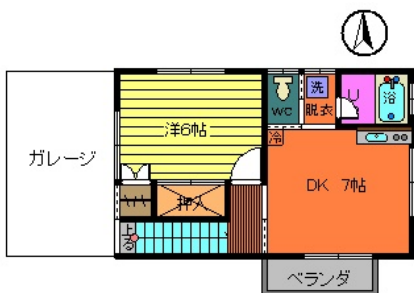

【上中田別宅】1DK

楽器演奏可物件♪(※時間指定あり) 家電付き

妙高はねうまライン南高田駅 徒歩17分

間取り1DK

専有面積30.05m²

上中田別宅

セールスコメント

上越市上中田の貸家感覚で居住できる物件です。
お部屋は2階ですが、1階は大家さんの道具保管庫になっている為、音の心配はありません。
楽器演奏可能(8時~21時の間)、スーパー等も近くです！
◎家電付きです⇒32インチTV、オープンレンジ、23ℓ冷蔵庫、洗濯機付き

物件種別	アパート		
賃料	3.9万円		
所在地	新潟県上越市上中田		
間取り内容	DK7.0畳 洋室6.0畳		
専有面積	30.05 m ²	建物構造	木造
所在階/階数	2階/2階建	築年月 (築年数)	1970年01月
設備・備考	IHコンロ ニロコンロ 冷蔵庫 給湯 ユニットバス バス・トイレ別 温水洗浄便座 エアコン 室内洗濯機置き場 CSアンテナ BSアンテナ 公営水道 排水浄化槽 駐車場有 バルコニー ○32インチTV、オープンレンジ、23ℓ冷蔵庫、 洗濯機付き ※入居時にクリーニング代12,000円必要		