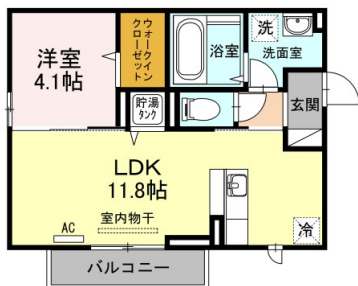

【ミズノ】 築浅 1LDK アパート インターネット無料！

J R信越本線直江津駅 徒歩35分

間取り1LDK

専有面積40.26m²

セールスコメント

上越市大字下源入の築浅アパート！
オール電化、セコムホームセキュリティー付き！ インターネット無料！

物件種別	アパート		
賃料	6.4万円		
所在地	新潟県上越市大字下源入		
間取り内容	LDK11.8畳 洋室4.1畳		
礼金	1ヶ月	管理費	5500円
専有面積	40.26 m ²	建物構造	軽量鉄骨
所在階/階数	2階/3階建	築年月 (築年数)	2016年07月
部屋建物向き	東	小学校	春日新田小学校
中学校	直江津東中学校		
設備・備考	IHコンロ カウンターキッチン 給湯 洗髪洗面化粧台 シャワー 浴室乾燥機 ユニットバス バス・トイレ別 温水洗浄便座 エアコン W.INクローゼット 室内洗濯機置き場 BSアンテナ インターネット利用料無料 インターネット有 カードキーシステム 公営水道 排水下水 駐車場有 駐輪場 バルコニー フローリング オール電化 ○ペアガラス ○物置 ○シューズボックス ※更新料・・・32,000円、カードキー料金・・・8,100円、ICロック電池(初回2年毎)・・・1,620円、町会費・・・1,000円		