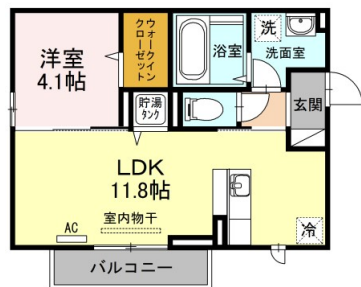

【ミズノ】 築浅 1LDK アパート インターネット無料！

J R信越本線直江津駅 徒歩35分

間取り1LDK

専有面積40.26m²

セールスコメント

上越市大字下源入の築浅アパート！
オール電化、セコムホームセキュリティ付き！ インターネット無料！

物件種別	アパート		
賃料	6.4万円		
所在地	新潟県上越市大字下源入		
間取り内容	LDK11.8畳 洋室4.1畳		
敷金	1ヶ月	礼金	1ヶ月
管理費	5500円	専有面積	40.26 m ²
建物構造	軽量鉄骨	所在階/階数	2階/3階建
築年月 (築年数)	2016年07月	部屋建物向き	東
小学校	春日新田小学校	中学校	直江津東中学校
設備・備考	IHコンロ カウンターキッチン 給湯 洗髪洗面化粧台 シャワー 浴室乾燥機 ユニットバス バス・トイレ別 温水洗浄便座 エアコン W.INクローゼット 室内洗濯機置き場 BSアンテナ インターネット利用料無料 インターネット有 カードキーシステム 公営水道 排水下水 駐車場有 駐輪場 バルコニー フローリング オール電化 ○ペアガラス ○物置 ○シューズボックス ※更新料・・・0.5ヶ月、カードキー料金・・・8,100円、ICロック電池(初回2年毎)・・・1,620円、町会費・・・1,000円		