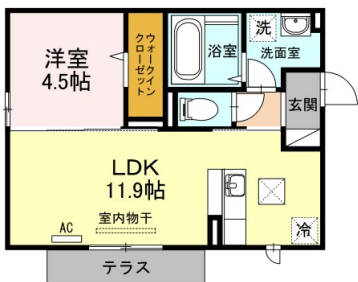

【ミズノ】下源入 1LDK アパート  
インターネット無料！ 消雪設備あり  
J R信越本線直江津駅 徒歩35分

間取り1LDK

専有面積40.26m<sup>2</sup>

セールスコメント

上越市大字下源入の築浅アパート！  
オール電化、セコムホームセキュリティー付き！ インターネット無料！

物件種別	アパート		
賃料	6.2万円		
所在地	新潟県上越市大字下源入		
間取り内容	LDK11.9畳 洋室4.3畳		
礼金	1ヶ月	管理費	5500円
専有面積	40.26 m <sup>2</sup>	建物構造	軽量鉄骨
所在階/階数	1階/3階建	築年月 (築年数)	2016年07月
部屋建物向き	東	小学校	春日新田小学校
中学校	直江津東中学校		
設備・備考	IHコンロ カウンターキッチン 給湯 洗髪洗面化粧台 シャワー 浴室乾燥機 ユニットバス バス・トイレ別 温水洗浄便座 エアコン W.INクローゼット 室内洗濯機置き場 BSアンテナ インターネット利用料無料 インターネット有 カードキーシステム 公営水道 排水下水 駐車場有 駐輪場 バルコニー フローリング オール電化 ○ペアガラス ○物置 ○シューズボックス ※更新料・・・0.5ヶ月、カードキー料金・・・8,100円、ICロック電池(初回2年毎)・・・1,620円、町会費・・・1,000円		