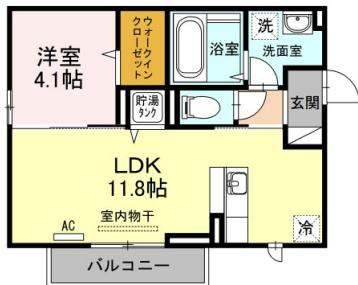

【ミズノ】 築浅 1LDK アパート インターネット無料！

J R信越本線直江津駅 徒歩35分

間取り1LDK

専有面積40.26m²

セールスコメント

上越市大字下源入の築浅アパート！
オール電化、セコムホームセキュリティー付き！ インターネット無料！

物件種別	アパート		
賃料	6.4万円		
所在地	新潟県上越市大字下源入		
間取り内容	LDK11.8畳 洋室4.1畳		
礼金	1ヶ月	管理費	5500円
専有面積	40.26 m ²	建物構造	軽量鉄骨
所在階/階数	2階/3階建	築年月 (築年数)	2016年07月
部屋建物向き	東	小学校	春日新田小学校
中学校	直江津東中学校		
設備・備考	IHコンロ カウンターキッチン 給湯 洗髪洗面化粧台 シャワー 浴室乾燥機 ユニットバス バス・トイレ別 温水洗浄便座 エアコン W.INクローゼット 室内洗濯機置き場 BSアンテナ インターネット利用料無料 インターネット有 カードキーシステム 公営水道 排水下水 駐車場有 駐輪場 バルコニー フローリング オール電化 ○ペアガラス ○物置 ○シューズボックス ※更新料・・・32,000円、カードキー料金・・・8,100円、ICロック電池(初回2年毎)・・・1,620円、町会費・・・1,000円		